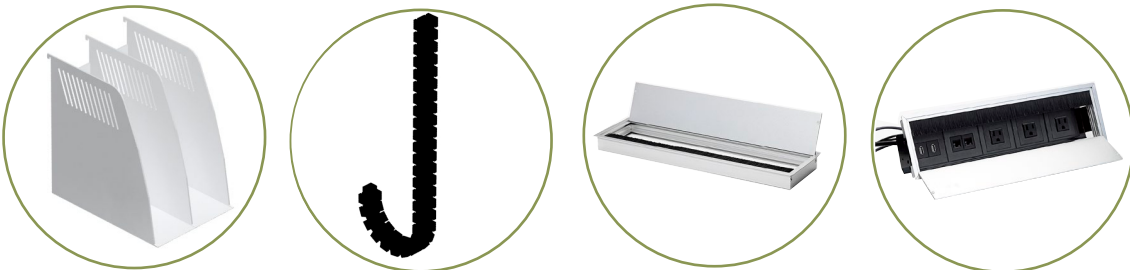

# Universal Accessories

Products	Dimensions	Weight	SKU	List Price
Single Cube Designer White	2 <sup>7</sup> / <sub>8</sub> W x 3 <sup>3</sup> / <sub>16</sub> D x 3 <sup>3</sup> / <sub>4</sub> H	1 lbs	5CSDASCWH	\$26
Double Cube Designer White	5 <sup>5</sup> / <sub>8</sub> W x 3 <sup>3</sup> / <sub>16</sub> D x 3 <sup>3</sup> / <sub>4</sub> H	2 lbs	5CSDADCWH	\$36
Horizontal Paper Tray Designer White	12 <sup>1</sup> / <sub>4</sub> W x 9 <sup>1</sup> / <sub>4</sub> D x 2 <sup>1</sup> / <sub>2</sub> H	2 lbs	5CSDASHTWH	\$31
Vertical Paper Tray Designer White	3 <sup>5</sup> / <sub>8</sub> W x 9 <sup>1</sup> / <sub>4</sub> D x 2 <sup>1</sup> / <sub>2</sub> H	3 lbs	5CSDASVTWH	\$38
Dual Vertical Paper Tray Designer White	7 <sup>1</sup> / <sub>4</sub> W x 9 <sup>1</sup> / <sub>4</sub> D x 9 <sup>3</sup> / <sub>16</sub> H	3 lbs	5CSDADVTWH	\$65
Wire Management Snake, Black	12 <sup>1</sup> / <sub>4</sub> W x 9 <sup>1</sup> / <sub>4</sub> D x 2 <sup>1</sup> / <sub>2</sub> H	10 lbs	5CSDWMSBK	\$105
Non-Powered 16" Grommet	3 <sup>5</sup> / <sub>8</sub> W x 9 <sup>1</sup> / <sub>4</sub> D x 2 <sup>1</sup> / <sub>2</sub> H	12 lbs	5CSDGI6SL	\$146
Grommet 9" Power	12 <sup>1</sup> / <sub>4</sub> W x 9 <sup>1</sup> / <sub>4</sub> D x 2 <sup>1</sup> / <sub>2</sub> H	10 lbs	5CSDG9RP2D62SL	\$321
Grommet 16" Power	3 <sup>5</sup> / <sub>8</sub> W x 9 <sup>1</sup> / <sub>4</sub> D x 2 <sup>1</sup> / <sub>2</sub> H	15 lbs	5CSDGI6RP3D62UP2SL	\$441
Waste Basket Designer Gray	12 <sup>1</sup> / <sub>4</sub> W x 9 <sup>1</sup> / <sub>4</sub> D x 2 <sup>1</sup> / <sub>2</sub> H	15 lbs	5CSDAWBSV	\$98
2" Black Grommet	2 <sup>3</sup> / <sub>8</sub> W x <sup>3</sup> / <sub>4</sub> H	1 lbs	4GROM2BK	\$11
2" White Grommet	2 <sup>3</sup> / <sub>8</sub> W x <sup>3</sup> / <sub>4</sub> H	1 lbs	4GROM2WH	\$11
Task Lights	24W x 3D x 2H	2 lbs	TASKL	\$204
Ganging Brackets	6 <sup>1</sup> / <sub>2</sub> W x 2 D x <sup>1</sup> / <sub>2</sub> H	1 lbs	5CSDGBIBK	\$42