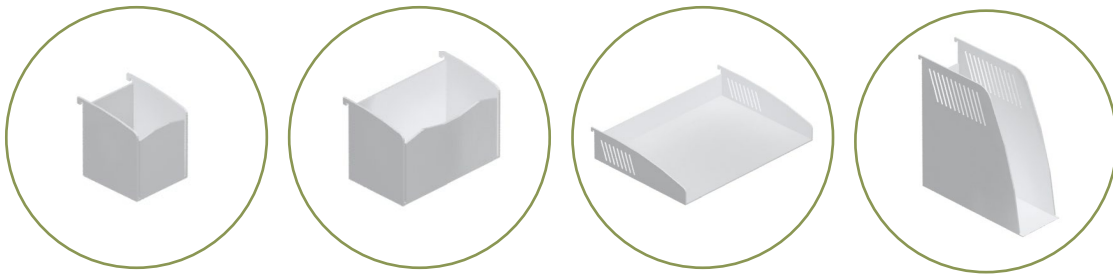

# Universal Accessories

Products	Dimensions	Weight	SKU	List Price
Single Cube Designer White	2 <sup>7</sup> / <sub>8</sub> W x 3 <sup>3</sup> / <sub>16</sub> D x 3 <sup>3</sup> / <sub>4</sub> H	1 lbs	5CSDASCWH	\$26
Double Cube Designer White	5 <sup>5</sup> / <sub>8</sub> W x 3 <sup>3</sup> / <sub>16</sub> D x 3 <sup>3</sup> / <sub>4</sub> H	2 lbs	5CSDADCWH	\$36
Horizontal Paper Tray Designer White	12 <sup>1</sup> / <sub>4</sub> W x 9 <sup>1</sup> / <sub>4</sub> D x 2 <sup>1</sup> / <sub>2</sub> H	2 lbs	5CSDASHTWH	\$31
Vertical Paper Tray Designer White	3 <sup>5</sup> / <sub>8</sub> W x 9 <sup>1</sup> / <sub>4</sub> D x 2 <sup>1</sup> / <sub>2</sub> H	3 lbs	5CSDASVTWH	\$38
Dual Vertical Paper Tray Designer White	7 <sup>1</sup> / <sub>4</sub> W x 9 <sup>1</sup> / <sub>4</sub> D x 9 <sup>3</sup> / <sub>16</sub> H	3 lbs	5CSDADVTWH	\$65
Wire Management Snake, Black	12 <sup>1</sup> / <sub>4</sub> W x 9 <sup>1</sup> / <sub>4</sub> D x 2 <sup>1</sup> / <sub>2</sub> H	10 lbs	5CSDWMSBK	\$105
Non-Powered 16" Grommet	3 <sup>5</sup> / <sub>8</sub> W x 9 <sup>1</sup> / <sub>4</sub> D x 2 <sup>1</sup> / <sub>2</sub> H	12 lbs	5CSDGI6SL	\$146
Grommet 9" Power	12 <sup>1</sup> / <sub>4</sub> W x 9 <sup>1</sup> / <sub>4</sub> D x 2 <sup>1</sup> / <sub>2</sub> H	10 lbs	5CSDG9RP2D62SL	\$321
Grommet 16" Power	3 <sup>5</sup> / <sub>8</sub> W x 9 <sup>1</sup> / <sub>4</sub> D x 2 <sup>1</sup> / <sub>2</sub> H	15 lbs	5CSDGI6RP3D62UP2SL	\$441
Waste Basket Designer Gray	12 <sup>1</sup> / <sub>4</sub> W x 9 <sup>1</sup> / <sub>4</sub> D x 2 <sup>1</sup> / <sub>2</sub> H	15 lbs	5CSDAWBSV	\$98
2" Black Grommet	2 <sup>3</sup> / <sub>8</sub> W x <sup>3</sup> / <sub>4</sub> H	1 lbs	4GROM2BK	\$11
2" White Grommet	2 <sup>3</sup> / <sub>8</sub> W x <sup>3</sup> / <sub>4</sub> H	1 lbs	4GROM2WH	\$11
Task Lights	24W x 3D x 2H	2 lbs	TASKL	\$204
Ganging Brackets	6 <sup>1</sup> / <sub>2</sub> W x 2 D x <sup>1</sup> / <sub>2</sub> H	1 lbs	5CSDGBIBK	\$42